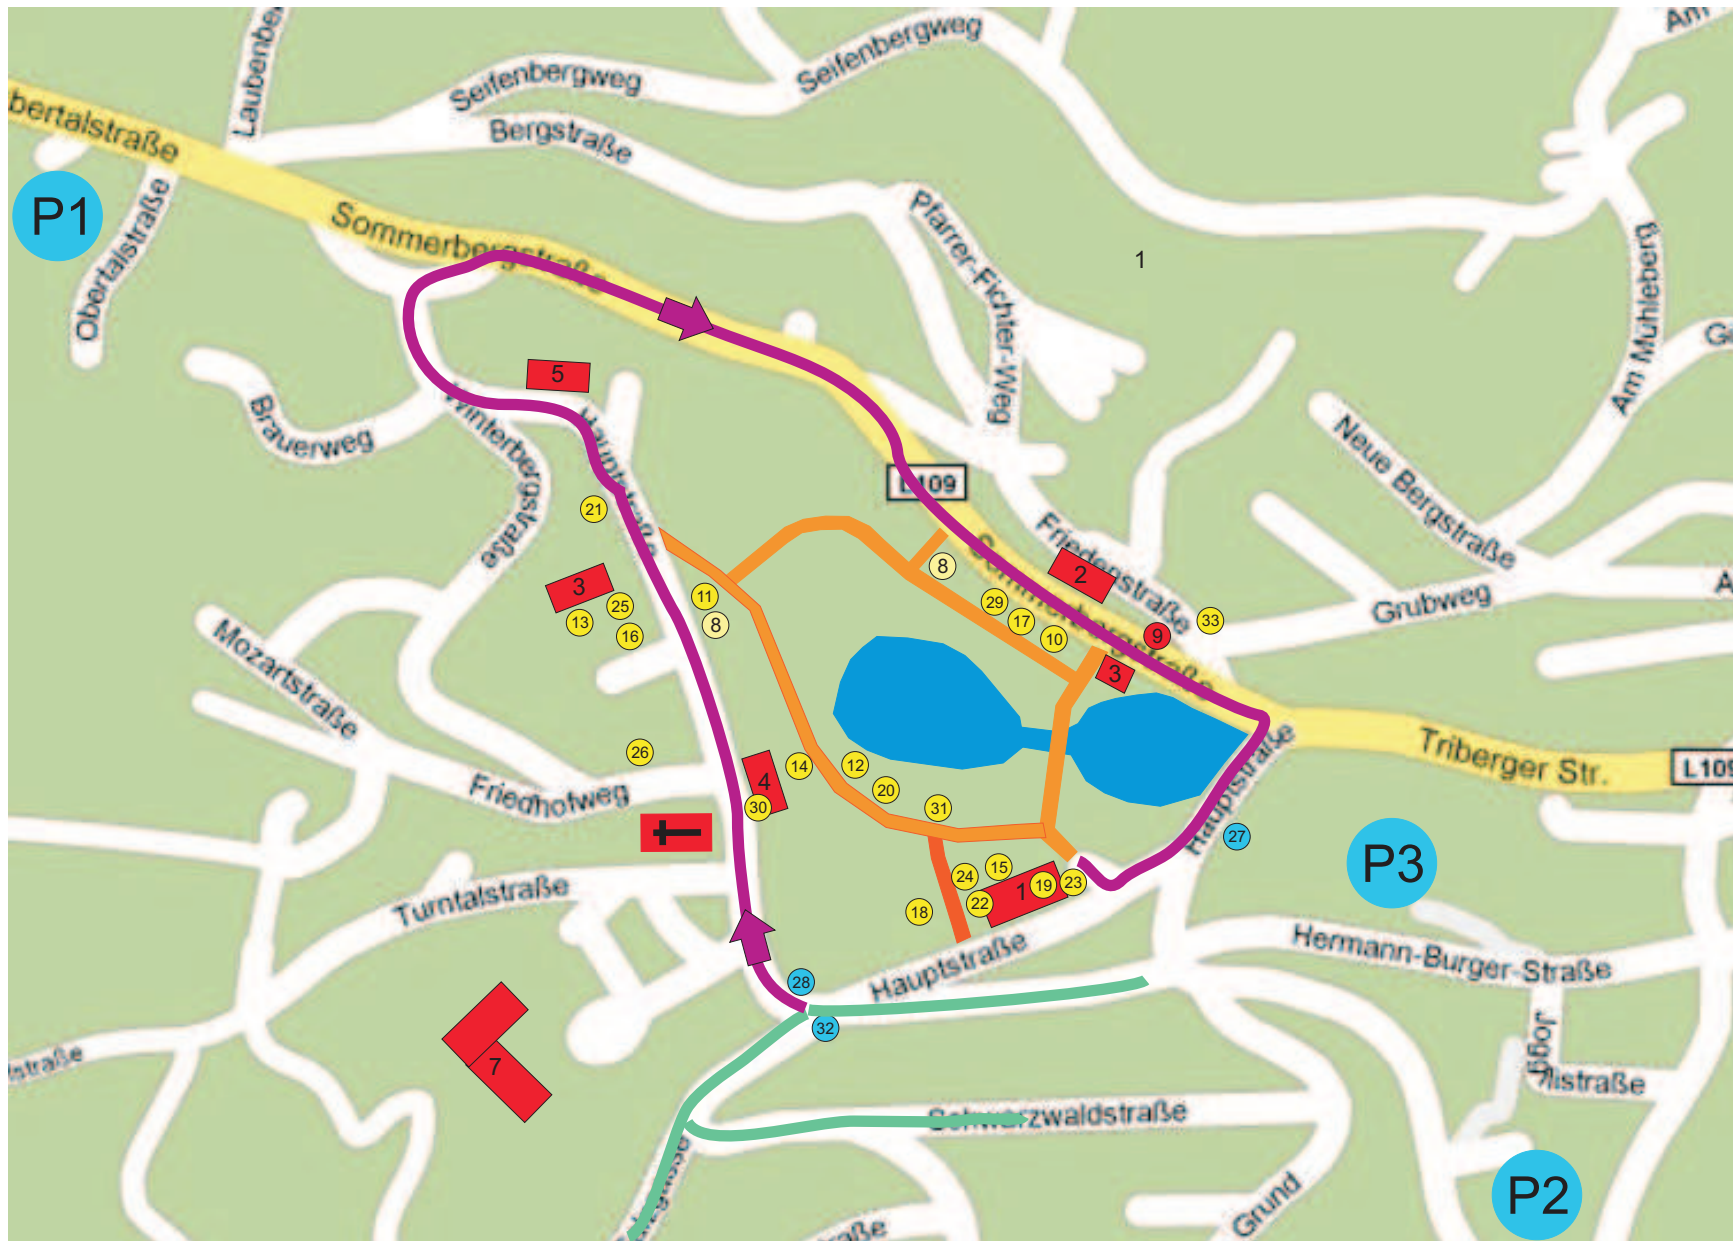

# Lageplan Narrentreffen - 75 Jahre NZ-Schonach Jubiläumsumzug Sonntag

Legende:

- 1 = Haus des Gastes (Halle)
- 2 = Hotel Rebstock
- 3 = Gasthof zur Stadt Triberg
- 4 = Gasthaus Schwanen
- 5 = Cafe Diefenbacher
- 6 = Cafe Kurgartenplätzle
- 7 = Massenquartier
- 8 = WC-Anlagen
- 9 = Pendelbus / Taxi
  
- 10 = Ski Team
- 11 = Truck Stop
- 12 = Team Holzcek
- 13 = Megna Anke
- 14 = MC Drimmlig
- 15 = Stammtisch Fässle
- 16 = Schützenverein
- 17 = Drachenflieger
- 18 = Minigolfteam
- 19 = FC-Schonach (HdG)
- 20 = MRC-Lauben
- 21 = Querschläger
- 22 = Spielring-Trachten
- 23 = Schöne Aussicht
- 24 = Tennisclub
- 25 = MGV
- 26 = Kirchenchor (Frühstück)
- 27 = Schulklasse (nur Sonntag)
- 28 = Pfaff-Moosmann Geränke
- 29 = Fuchsbau
- 30 = Schwanenparty im Laden
- 31 = Cegoclub Oberschinder
- 32 = Cegoclub W. Schyle
- 33 = Sporthaus Hör (Sa.)
  
- P1 = Busparkplatz (Skilift)
- P2 = Busparkplatz (Fabrikberg)
- P3 = PKW Parkplatz VON

Stand: 02.01.2010

● = nur Sonntag      ● = Samstag + Sonntag